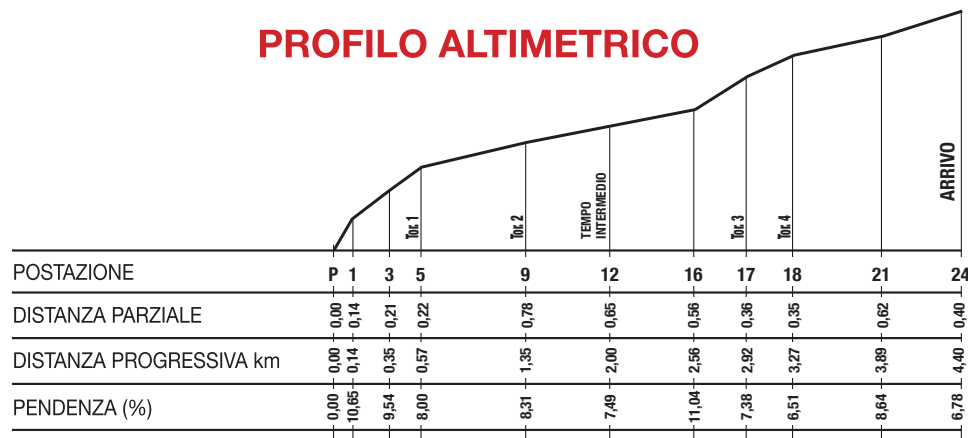

# 39° PEDAVENA CROCE D'AUNE

**CHICANE**

## PROFILO ALTIMETRICO

**Partenza:**  
via Trento a Pedavena

**Arrivo:**  
Loc. Pian d'Avena

**Lunghezza:**  
Km 4,404

**Pendenza media del 7,81%**

**Strada interessata:**  
Strada Provinciale 473

**PARCO PARTENZA**  
Parcheggio Birreria Pedavena