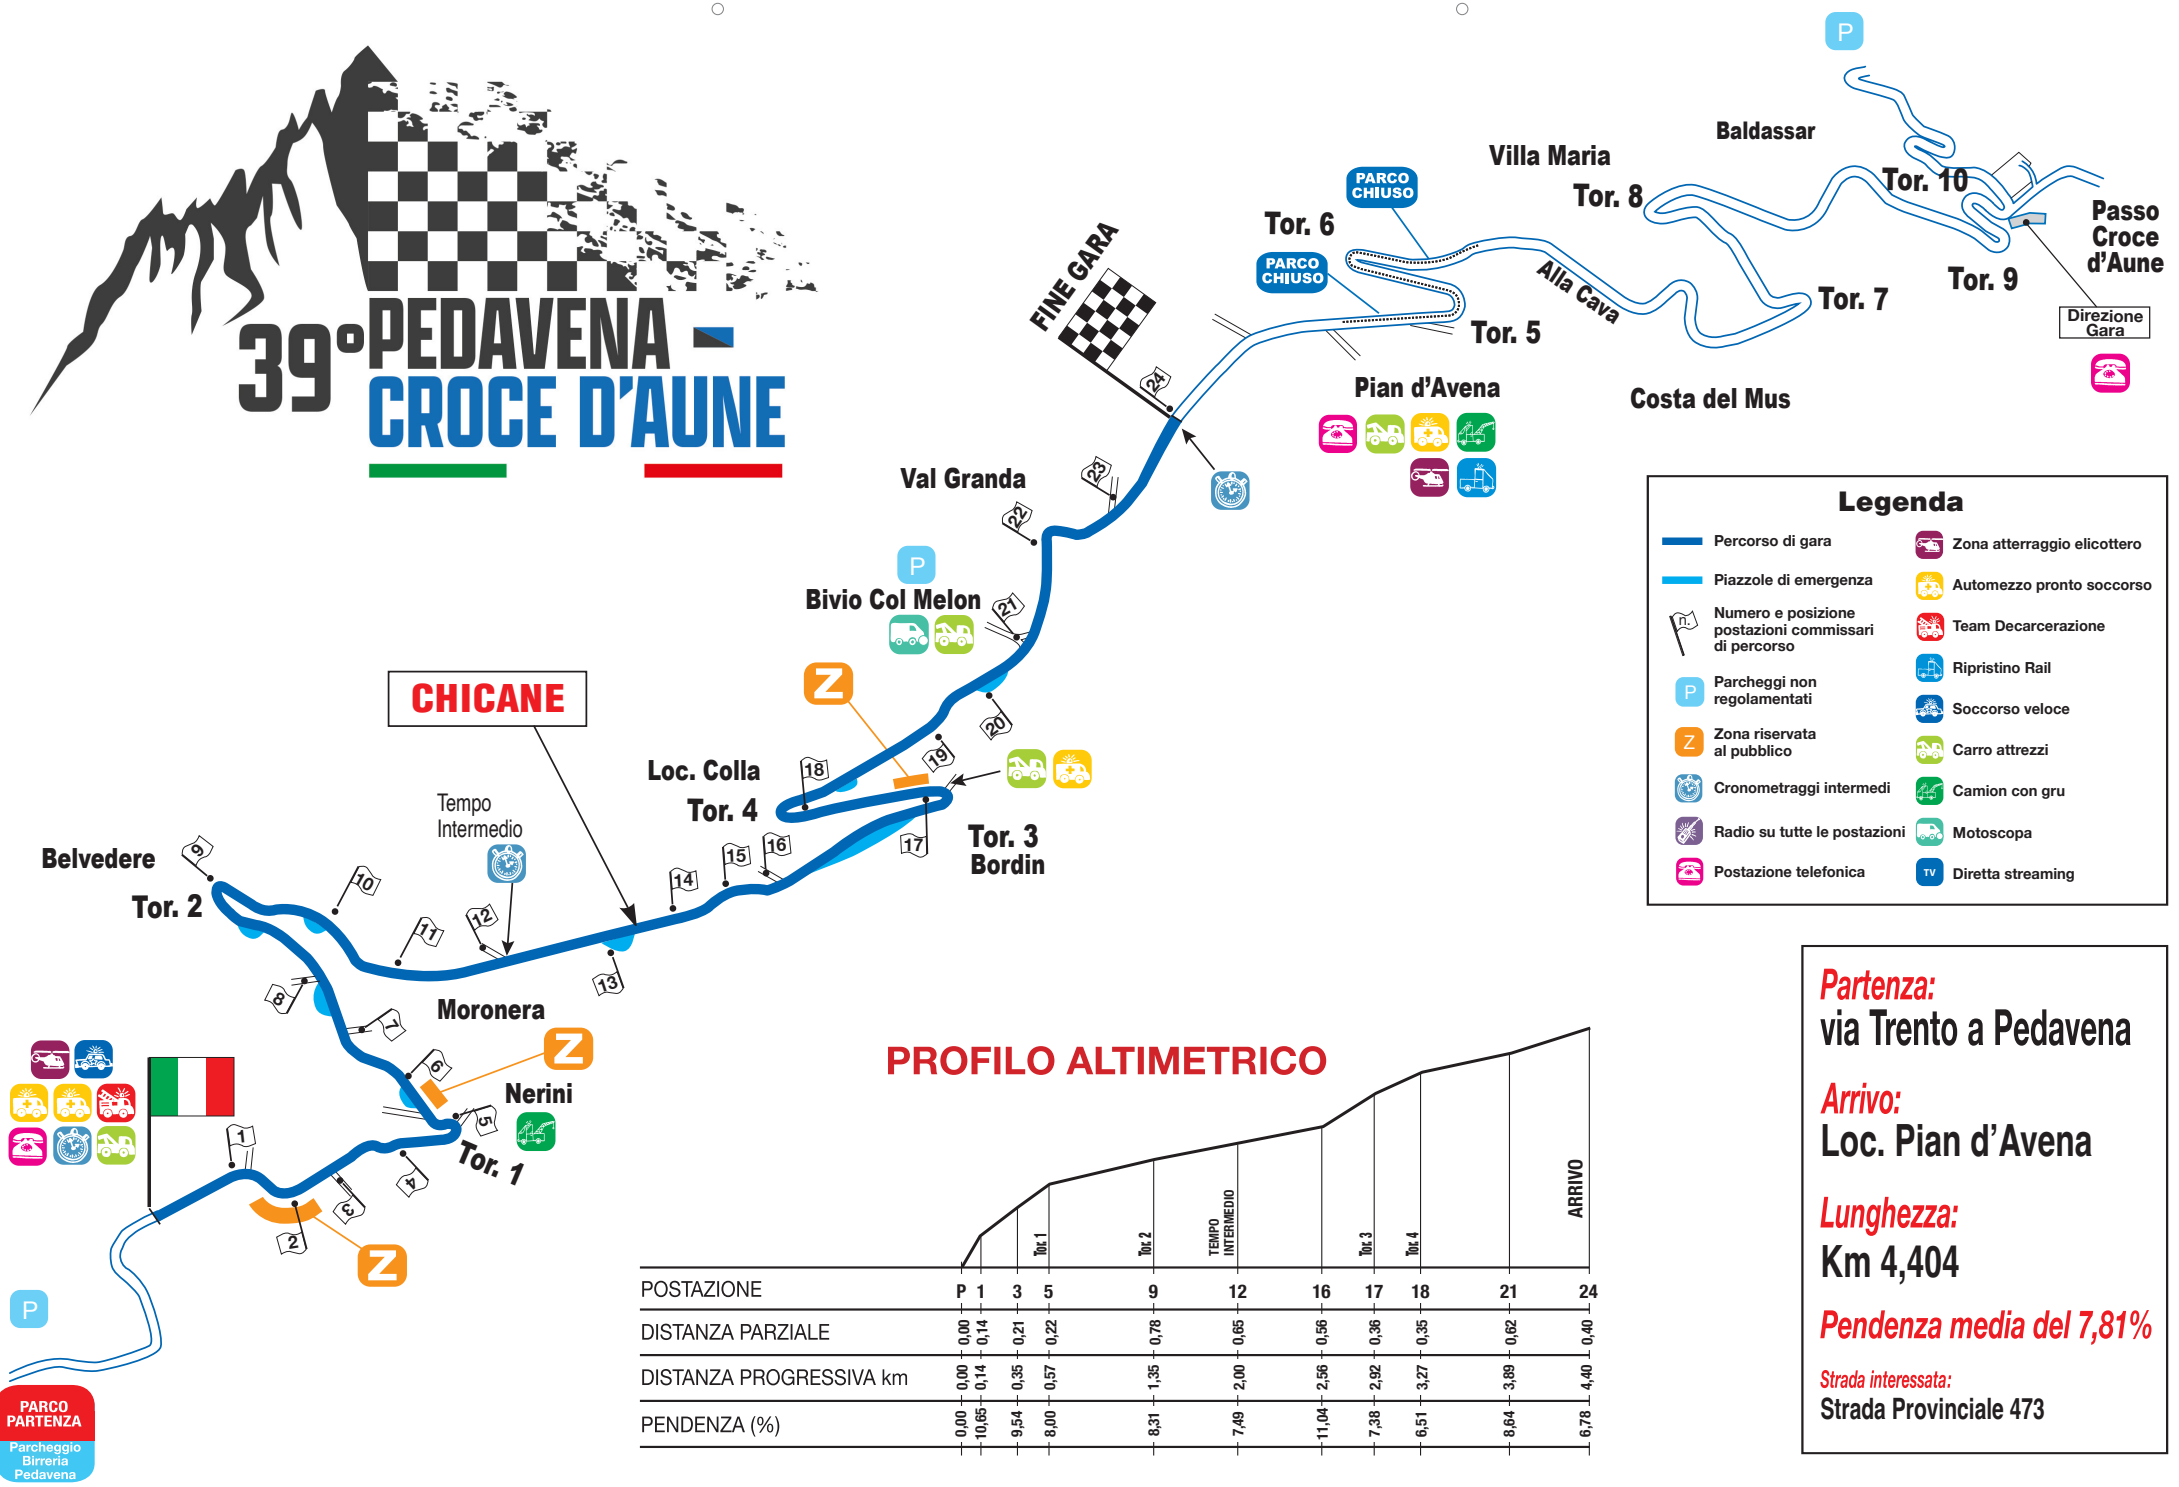

# 39° PEDAVENA CROCE D'AUNE

**CHICANE**

## PROFILO ALTIMETRICO

### Legenda

- Percorso di gara
- Piazzole di emergenza
- Numero e posizione postazioni commissari di percorso
- Parcheggi non regolamentati
- Zona riservata al pubblico
- Cronometraggi intermedi
- Radio su tutte le postazioni
- Postazione telefonica
- Zona atterraggio elicottero
- Automezzo pronto soccorso
- Team Decarcerazione
- Ripristino Rail
- Soccorso veloce
- Carro attrezzi
- Camion con gru
- Motoscopa
- Diretta streaming

**Partenza:**  
via Trento a Pedavena

**Arrivo:**  
Loc. Pian d'Avena

**Lunghezza:**  
Km 4,404

**Pendenza media del 7,81%**

**Strada interessata:**  
Strada Provinciale 473

**PARCO PARTENZA**  
Parcheggio Birreria Pedavena