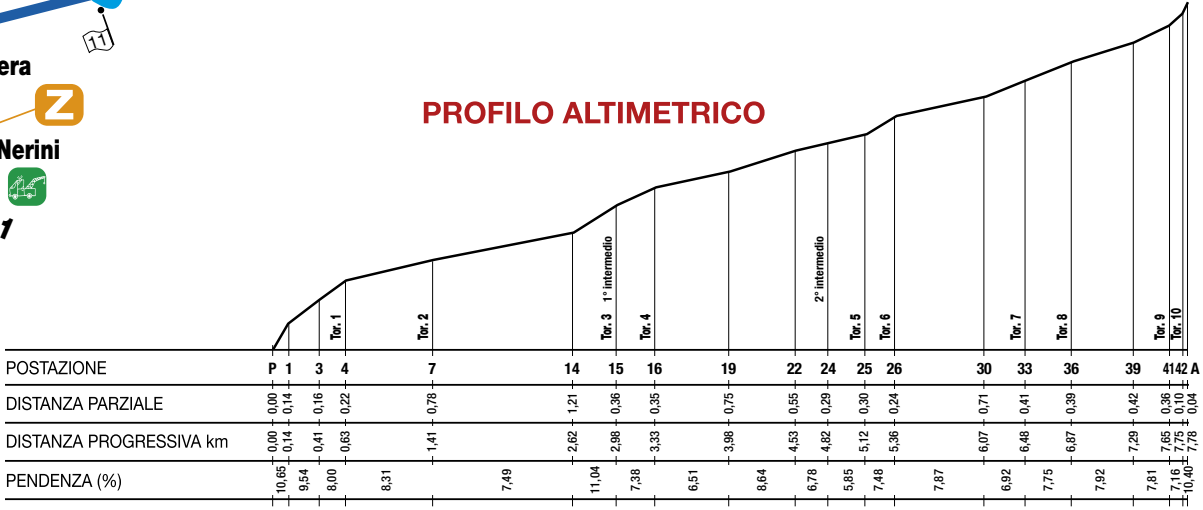

Legenda

- Percorso di gara
- Piazzole di emergenza
- Numero e posizione postazioni commissari di percorso
- Parcheggi non regolamentati
- Zona riservata al pubblico
- Cronometraggi intermedi
- Radio su tutte le postazioni
- Postazione telefonica
- Zona atterraggio elicottero
- Automezzo pronto soccorso
- Team Decarcerazione
- Ripristino Rail
- Soccorso veloce
- Carro attrezzi
- Camion con gru
- Motoscopa
- Diretta streaming

Partenza:
via Trento a Pedavena

Arrivo:
Passo Croce D'Aune

Lunghezza:
Km 7,785

Pendenza media del 7,81%

Strade interessate:
Regionale 473, Provinciale 39